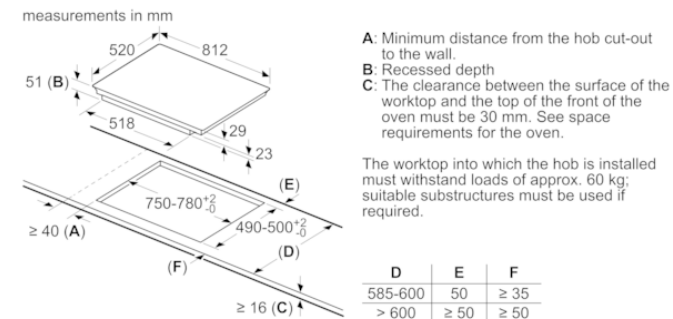

① Je nutné počítat s větrací štěrbinou

rozměry v mm