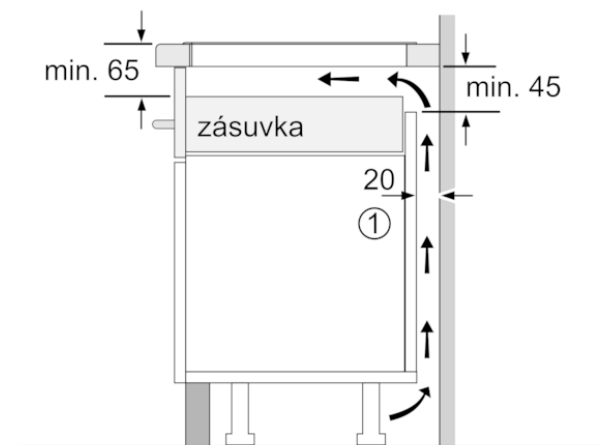

Rozměry a technické informace

- rozměry spotřebiče (V x Š x H): 51 mm x 812 mm x 520 mm
- rozměry pro vestavbu (V x Š x H): 51 mm x 750 mm x 490 mm
- min. tloušťka pracovní desky: 16 mm
- přípojovací kabel je součástí balení
- délka přípojovacího kabelu: délka přípojovacího kabelu: 110 cm
- příkon: 7.4 kW

alternativní barevná provedení

Technické údaje

Funkce

Označení produktové řady : Varná deska ovládaním keramika
Konstrukce : Vestavný
Zdroj el.energie : Elektrický
Počet varných zón, které mohou být použity současně : 4
Rozměry niky (mm) : 51 x 750-780 x 490-500
Šířka (mm) : 812
Rozměry spotřebiče (mm) : 51 x 812 x 520
Rozměry zabaleného spotřebiče (mm) : 120 x 950 x 600
Hmotnost netto (kg) : 18,076
Hmotnost brutto (kg) : 19,7
Ukazatel zbytkového tepla : Separátní
Umístění ovládacího panelu : Vpředu
Základní materiál povrchu : Sklokeramika
Materiál povrchu : Černá
Aprobační certifikáty : AENOR, CE
Délka přívodního kabelu (cm) : 110
EAN : 4242003860861

0
Příkon (W) : 7400
Napětí (V) : 220-240
Frekvence (Hz) : 50; 60

iQ700, Indukční varná deska, 80 cm, Černá
EX878LYV5E

① Je nutné počítat s větrací štěrbinou

rozměry v mm

① Je nutné počítat s větrací štěrbinou

rozměry v mm

① Je nutné počítat s větrací štěrbinou.

Rozměry v mm