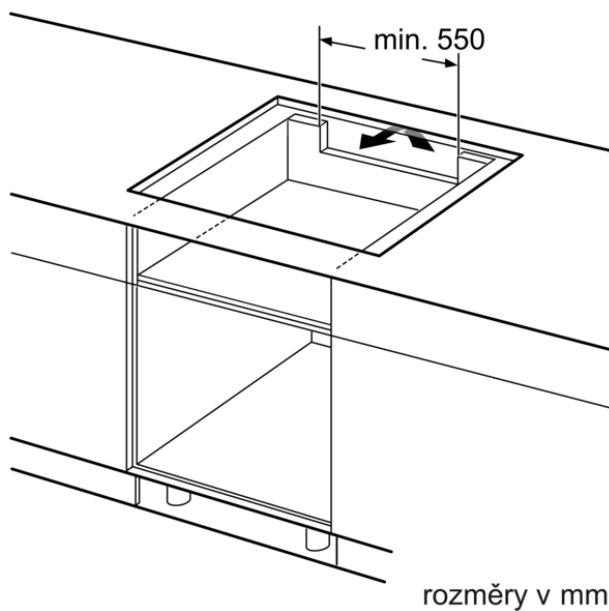

① Je nutné počítat s větrací štěrbinou

rozměry v mm