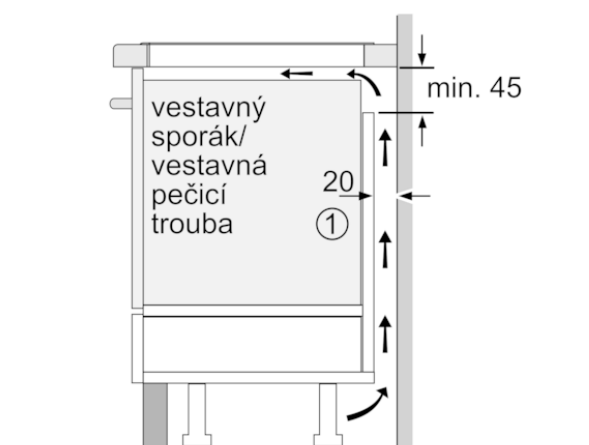

Rozměry a technické informace

- rozměry spotřebiče (V x Š x H): 51 mm x 812 mm x 520 mm
- rozměry pro vestavbu (V x Š x H): 51 mm x 750 mm x 490 mm
- min. tloušťka pracovní desky: 16 mm
- přípojovací kabel je součástí balení
- délka přípojovacího kabelu: délka přípojovacího kabelu: 110 cm
- příkon: 7.4 kW

alternativní barevná provedení

Technické údaje

Funkce

Označení produktové řady : Varná deska ovládaním keramika
Konstrukce : Vestavný
Zdroj el.energie : Elektrický
Počet varných zón, které mohou být použity současně : 4
Rozměry niky (mm) : 51 x 750-780 x 490-500
Šířka (mm) : 812
Rozměry spotřebiče (mm) : 51 x 812 x 520
Rozměry zabaleného spotřebiče (mm) : 120 x 950 x 600
Hmotnost netto (kg) : 18,076
Hmotnost brutto (kg) : 19,7
Ukazatel zbytkového tepla : Separátní
Umístění ovládacího panelu : Vpředu
Základní materiál povrchu : Sklokeramika
Materiál povrchu : Černá
Aprobační certifikáty : AENOR, CE
Délka přívodního kabelu (cm) : 110
EAN : 4242003860861

0
Příkon (W) : 7400
Napětí (V) : 220-240
Frekvence (Hz) : 50; 60

iQ700, Indukční varná deska, 80 cm, Černá
EX878LYV5E

① Je nutné počítat s větrací štěrbinou

rozměry v mm

① Je nutné počítat s větrací štěrbinou

rozměry v mm

① Je nutné počítat s větrací štěrbinou.

Rozměry v mm