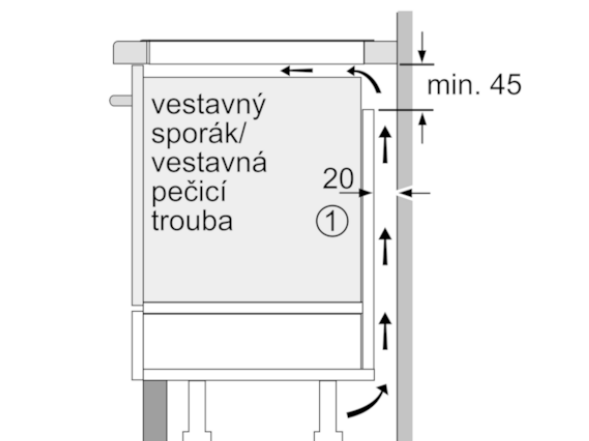

Rozměry a technické informace

- rozměry spotřebiče (V x Š x H): 51 mm x 812 mm x 520 mm
- rozměry pro vestavbu (V x Š x H): 51 mm x 750 mm x 490 mm
- min. tloušťka pracovní desky: 16 mm
- přípojovací kabel je součástí balení
- délka přípojovacího kabelu: délka přípojovacího kabelu: 110 cm
- příkon: 7.4 kW

alternativní barevná provedení

Technické údaje

Funkce

Označení produktové řady : Varná deska ovládaním keramika
Konstrukce : Vestavný
Zdroj el.energie : Elektrický
Počet varných zón, které mohou být použity současně : 4
Rozměry niky (mm) : 51 x 750-780 x 490-500
Šířka (mm) : 812
Rozměry spotřebiče (mm) : 51 x 812 x 520
Rozměry zabaleného spotřebiče (mm) : 120 x 950 x 600
Hmotnost netto (kg) : 18,076
Hmotnost brutto (kg) : 19,7
Ukazatel zbytkového tepla : Separátní
Umístění ovládacího panelu : Vpředu
Základní materiál povrchu : Sklokeramika
Materiál povrchu : Černá
Aprobační certifikáty : AENOR, CE
Délka přívodního kabelu (cm) : 110
EAN : 4242003860861

0
Příkon (W) : 7400
Napětí (V) : 220-240
Frekvence (Hz) : 50; 60

iQ700, Indukční varná deska, 80 cm, Černá
EX878LYV5E

① Je nutné počítat s větrací štěrbinou

rozměry v mm

① Je nutné počítat s větrací štěrbinou

rozměry v mm

① Je nutné počítat s větrací štěrbinou.

Rozměry v mm